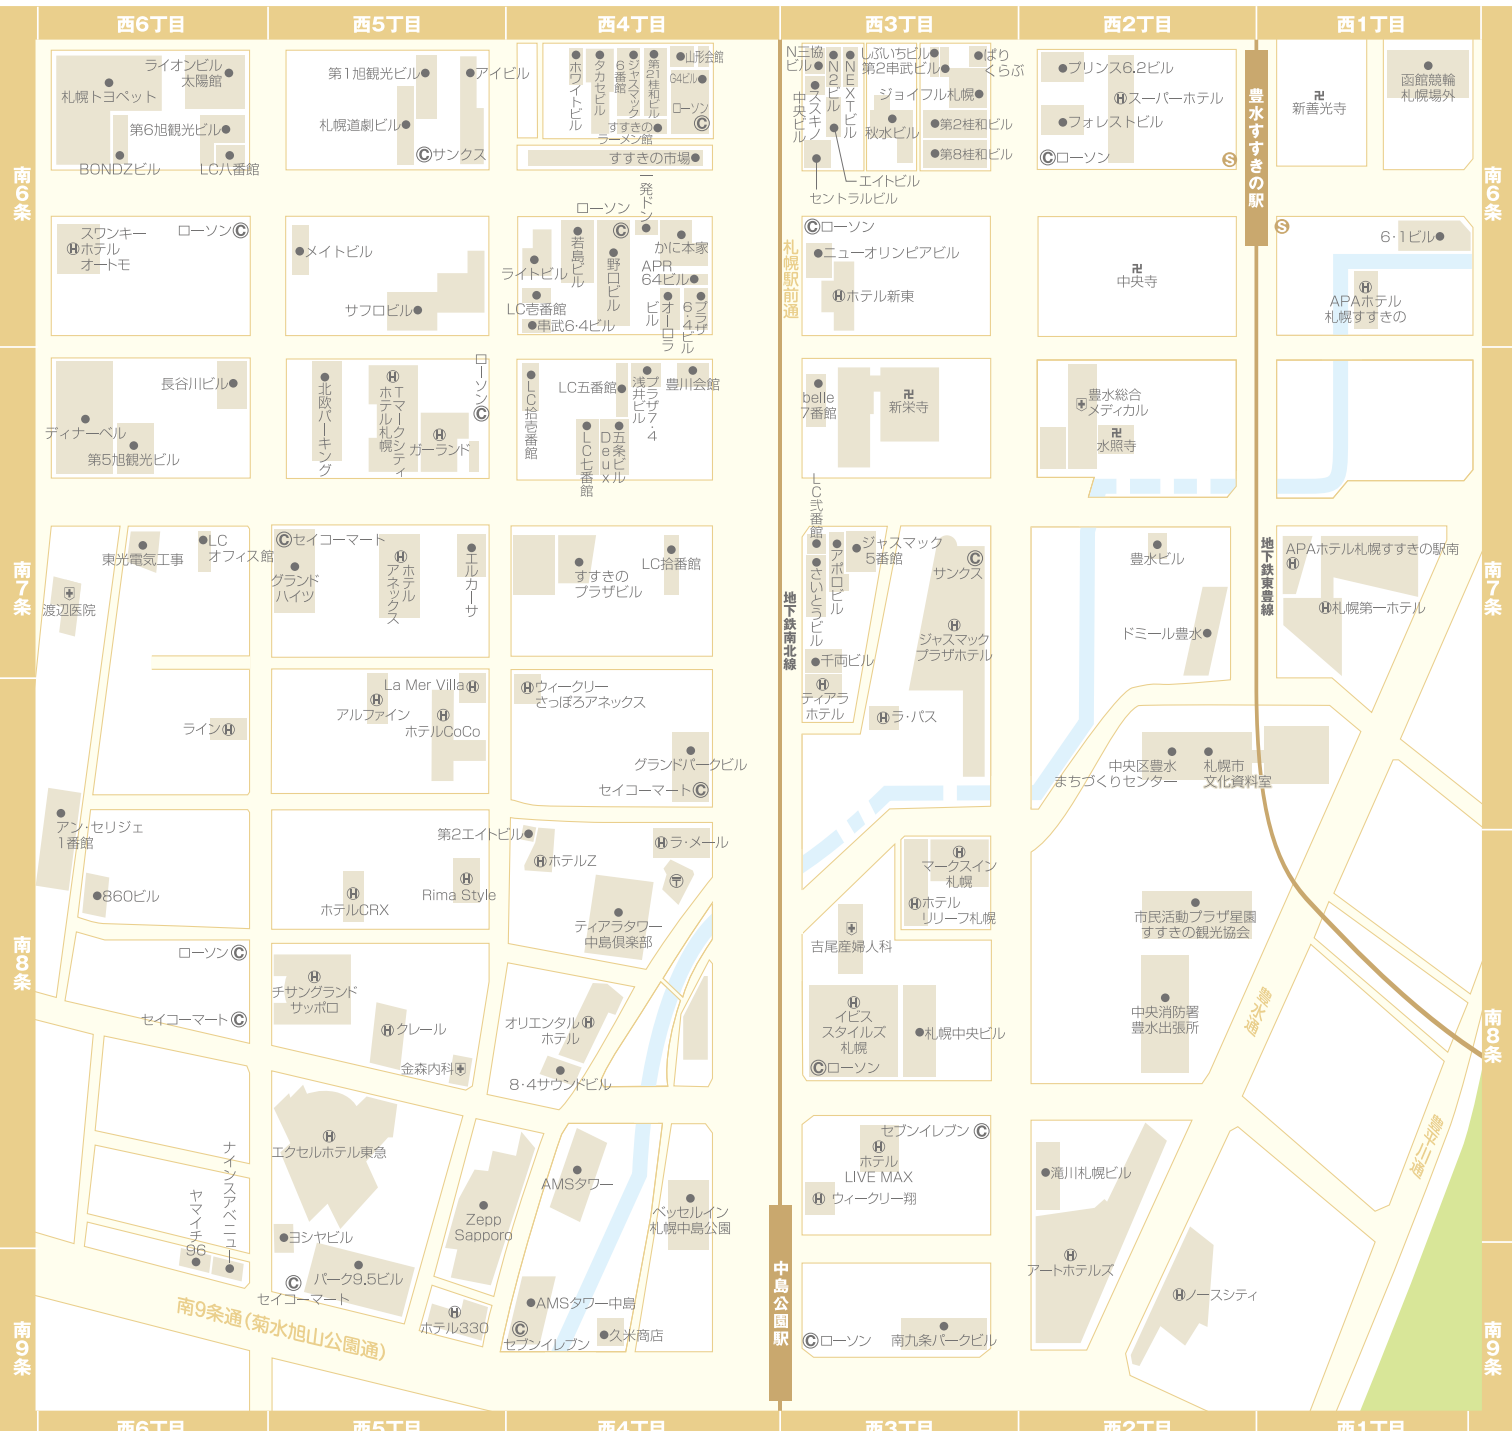

すすきのエリアMAP

すすきの～中島公園

- 🏨 ホテル
- 🚏 交番
- 🎓 学校
- 📮 郵便局
- 🏦 銀行
- 🏥 病院
- 🗿 寺院
- 🏪 コンビニエンスストア
- 🚇 地下街・地下鉄出入口

- 地下鉄南北線
- - - 地下鉄東豊線
- 市電

南6条

南7条

南8条

南9条

南6条

南7条

南8条

南9条

西6丁目 西5丁目 西4丁目 西3丁目 西2丁目 西1丁目