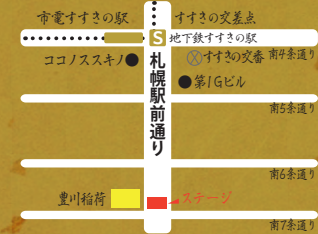

第60回すすきの祭り開催

すすきの夏の風物詩「すすきの祭り」。

本年は第60回の佳節を迎え、8月1・2・3日の3日間、札幌駅前通りと南5条通りの交差点を中心として盛大に開催します。札幌が誇る繁華街・すすきのが誕生したのは明治4年。時代とともに変貌を遂げながら、今年で154年を迎えることができますのも、この街を愛し、支えてくださった皆様一人ひとりのお力によるものです。すすきの祭りの目的は、日頃のご愛顧への感謝と今後のさらなる発展への誓いです。花魁道中や御神輿渡御、すすきの囃子、YOSAKOIソーラン出場チームによるパフォーマンスのほか、60周年特別演目として大江裕さんのライブなど、多彩な企画で皆さまに熱気と興奮をお届けします。北海道から全国へ発信する、圧倒的スケールの3日間。どうか存分にお楽しみください。

花魁道中 Oiran Dochu

すすきの祭り最大のイベント「花魁道中」。主役の太夫は南5条ラウンドワン前を出発し、南7条豊川稲荷前ステージまでを約1時間かけて練り歩きます。艶やかな花魁を演じるのは、さっぽろ名妓連のこた代さんと小梅さん。すすきの花魁道中は、明治の開拓時代に始まったと言われています。当時の優雅な光景を再現する花魁道中は、祭りのクライマックスのひとつ。ぜひご覧ください。

(左) 夢千代太夫役 (右) 佳津乃太夫役

こた代さん 小梅さん
さっぽろ名妓連 さっぽろ名妓連

新造役

かのんさん ななせさん ふみ代さん はるさん
さわ クラブレイトワール THE WORLD
響グループ さっぽろ名妓連 原価チェーン

第60回すすきの祭り実行委員会

すすきの観光協会 会長 大島 昌充
第60回すすきの祭り実行委員長 藤井 将博

すすきの祭り
実行委員会本部
南5西6 第5桂和ビル5F
TEL 011-518-2005

本部設置期間

8月1日15時～8月3日終日まで

17:15～ 「タイトル未定」LIVE

ステージ
北海道札幌市を拠点に活動する女性アイドルグループ。

17:30～ 第53回 全国氷彫刻展夏季大会
北海道地区予選
第40回 北海道氷彫刻夏季大会

18:00～ 開会式

ステージ

18:45～ 寿獅子・お囃子披露

ステージ
獅子舞は、推古天皇の時代に百濟より伝わったと言われています。歴史ある獅子の舞と、心に染み渡る囃子の音色をぜひお楽しみください。

19:15～ 札幌太鼓連合会 太鼓演奏

ステージ前～南5条交差点

20:15～ 花魁道中

ラウンドワン前～ステージ
主役の太夫が華麗な衣装を身にまとい、新造や禿たちを従え優雅に移動する光景は圧巻です。

21:20～ 華MEN組

ステージ
キングレコードからメジャーデビューした、今話題のアイドル歌謡グループ。

※上記内容は、都合により変更になる場合があります。あらかじめご了承ください。

東急不動産 [ブランズ]

BRANZ

環境先進を、住まいから。

PREMIST ダイワハウスの分譲マンション「プレミスト」

住まう 北海道

「大自然の中の都会に住む」

札幌市は観光地や移住先としても魅力ある街。そんな北海道の暮らしを、ダイワハウスの目線でご紹介するサイトです。

※出典：ブランド総合研究所 地域ブランド調査 2023 市区町村魅力度ランキングより

大和ハウス工業株式会社 北海道支店

住まう北海道 Webサイトはこちらから

実際に北海道に拠点を持った方のエピソードがご覧になれます!

Check!